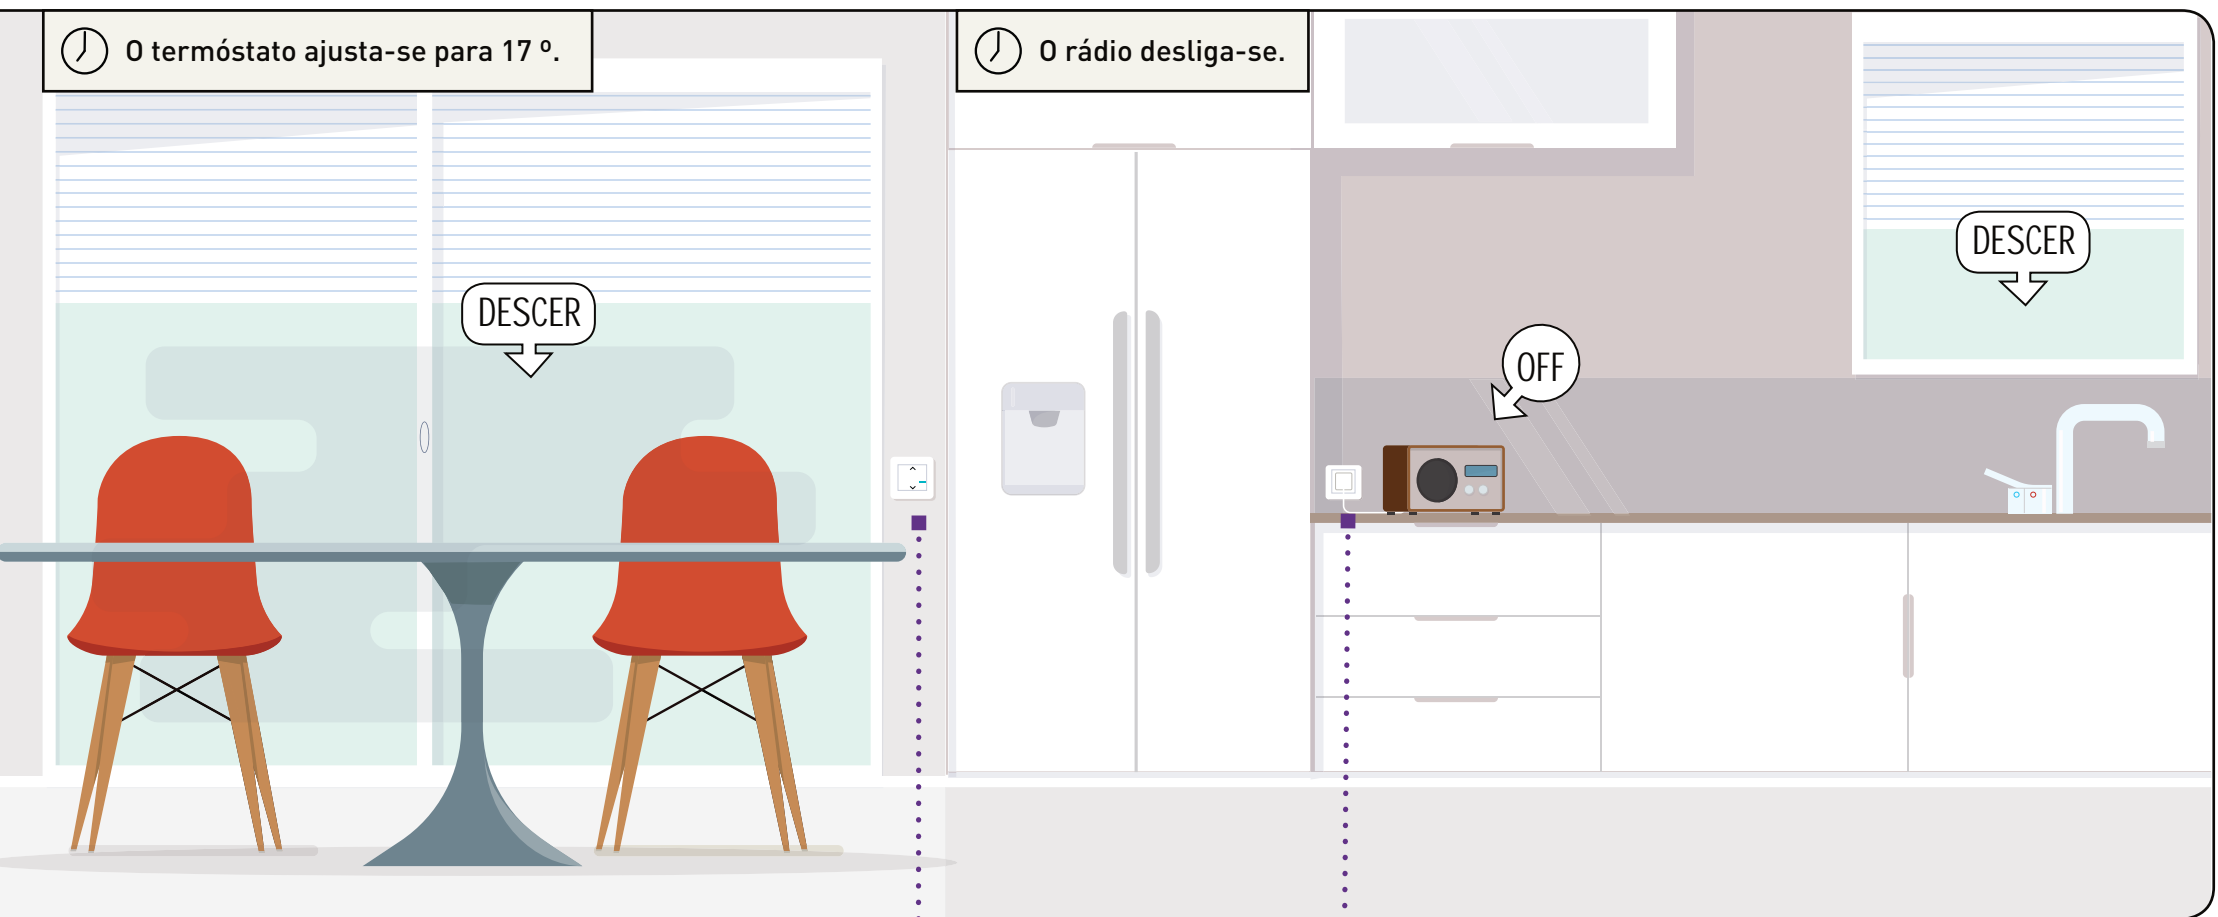

Troque para o modo “Dia” sem sair da cama.

Quando acorda, só terá de tocar no interruptor “Acordar” para ativar o cenário de vida matinal que definiu.

INTERRUPTOR DE ESTORES CONECTADO

Poderá ver todos os estores a subir automaticamente. Ou controlar a subida e a descida de cada um dos estores através dos respetivos interruptores individuais.

TOMADA DE ENERGIA CONECTADA

A TV e o rádio ligam-se todas as manhãs, para o seu pequeno-almoço.

Cenário
de vida 2

**HORA
DE SAIR**

ESTOU A SAIR DE CASA

COMANDO GERAL ENTRAR/SAIR SEM FIOS

Ative o seu cenário de vida de saída de casa com um único toque no interruptor sem fios. Desligam-se todas as luzes...

CÂMARA NETATMO WELCOME

A câmara de videovigilância liga-se, pronta para o avisar de qualquer intrusão.

Controle a sua casa com um único toque.

Quando sai de casa, um toque no interruptor principal sem fios Valena™ Life with Netatmo ativa o seu cenário de saída. Também pode ser ativado através da voz ou com as pontas dos dedos, através do seu tablet ou smartphone.