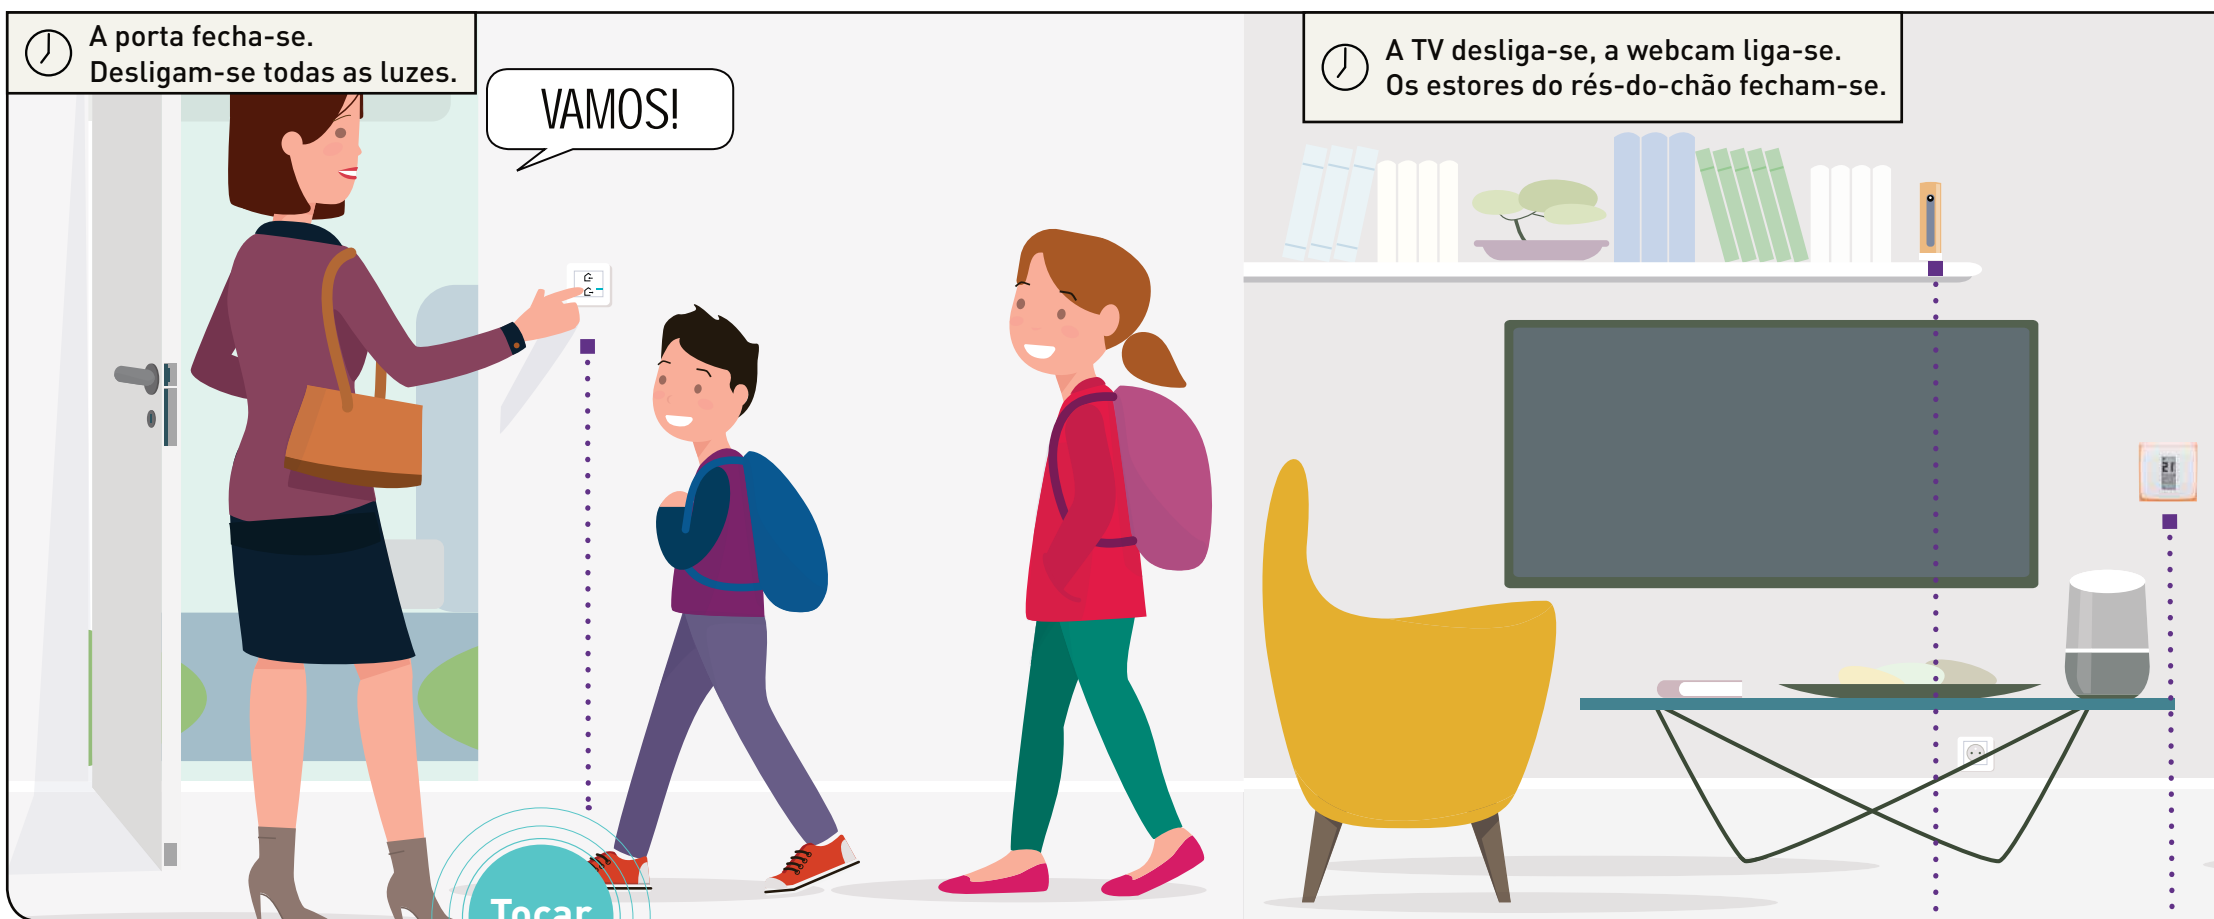

ACORDAR!

SUBIR

🕒 A TV liga-se.

Tocar

COMANDO ACORDAR/DEITAR SEM FIOS

Ative o seu cenário de vida Acordar com um único toque no interruptor sem fios.

TERMÓSTATO NETATMO

De dia e de noite, divisão a divisão, a temperatura ajusta-se de acordo com os seus cenários de vida.

Troque para o modo “Dia” sem sair da cama.

Quando acorda, só terá de tocar no interruptor “Acordar” para ativar o cenário de vida matinal que definiu.

INTERRUPTOR DE ESTORES CONECTADO

Poderá ver todos os estores a subir automaticamente. Ou controlar a subida e a descida de cada um dos estores através dos respetivos interruptores individuais.

TOMADA DE ENERGIA CONECTADA

A TV e o rádio ligam-se todas as manhãs, para o seu pequeno-almoço.

Cenário
de vida 2

**HORA
DE SAIR**

ESTOU A SAIR DE CASA

COMANDO GERAL ENTRAR/SAIR SEM FIOS

Ative o seu cenário de vida de saída de casa com um único toque no interruptor sem fios. Desligam-se todas as luzes...

CÂMARA NETATMO WELCOME

A câmara de videovigilância liga-se, pronta para o avisar de qualquer intrusão.

Controle a sua casa com um único toque.

Quando sai de casa, um toque no interruptor principal sem fios Valena™ Life with Netatmo ativa o seu cenário de saída. Também pode ser ativado através da voz ou com as pontas dos dedos, através do seu tablet ou smartphone.