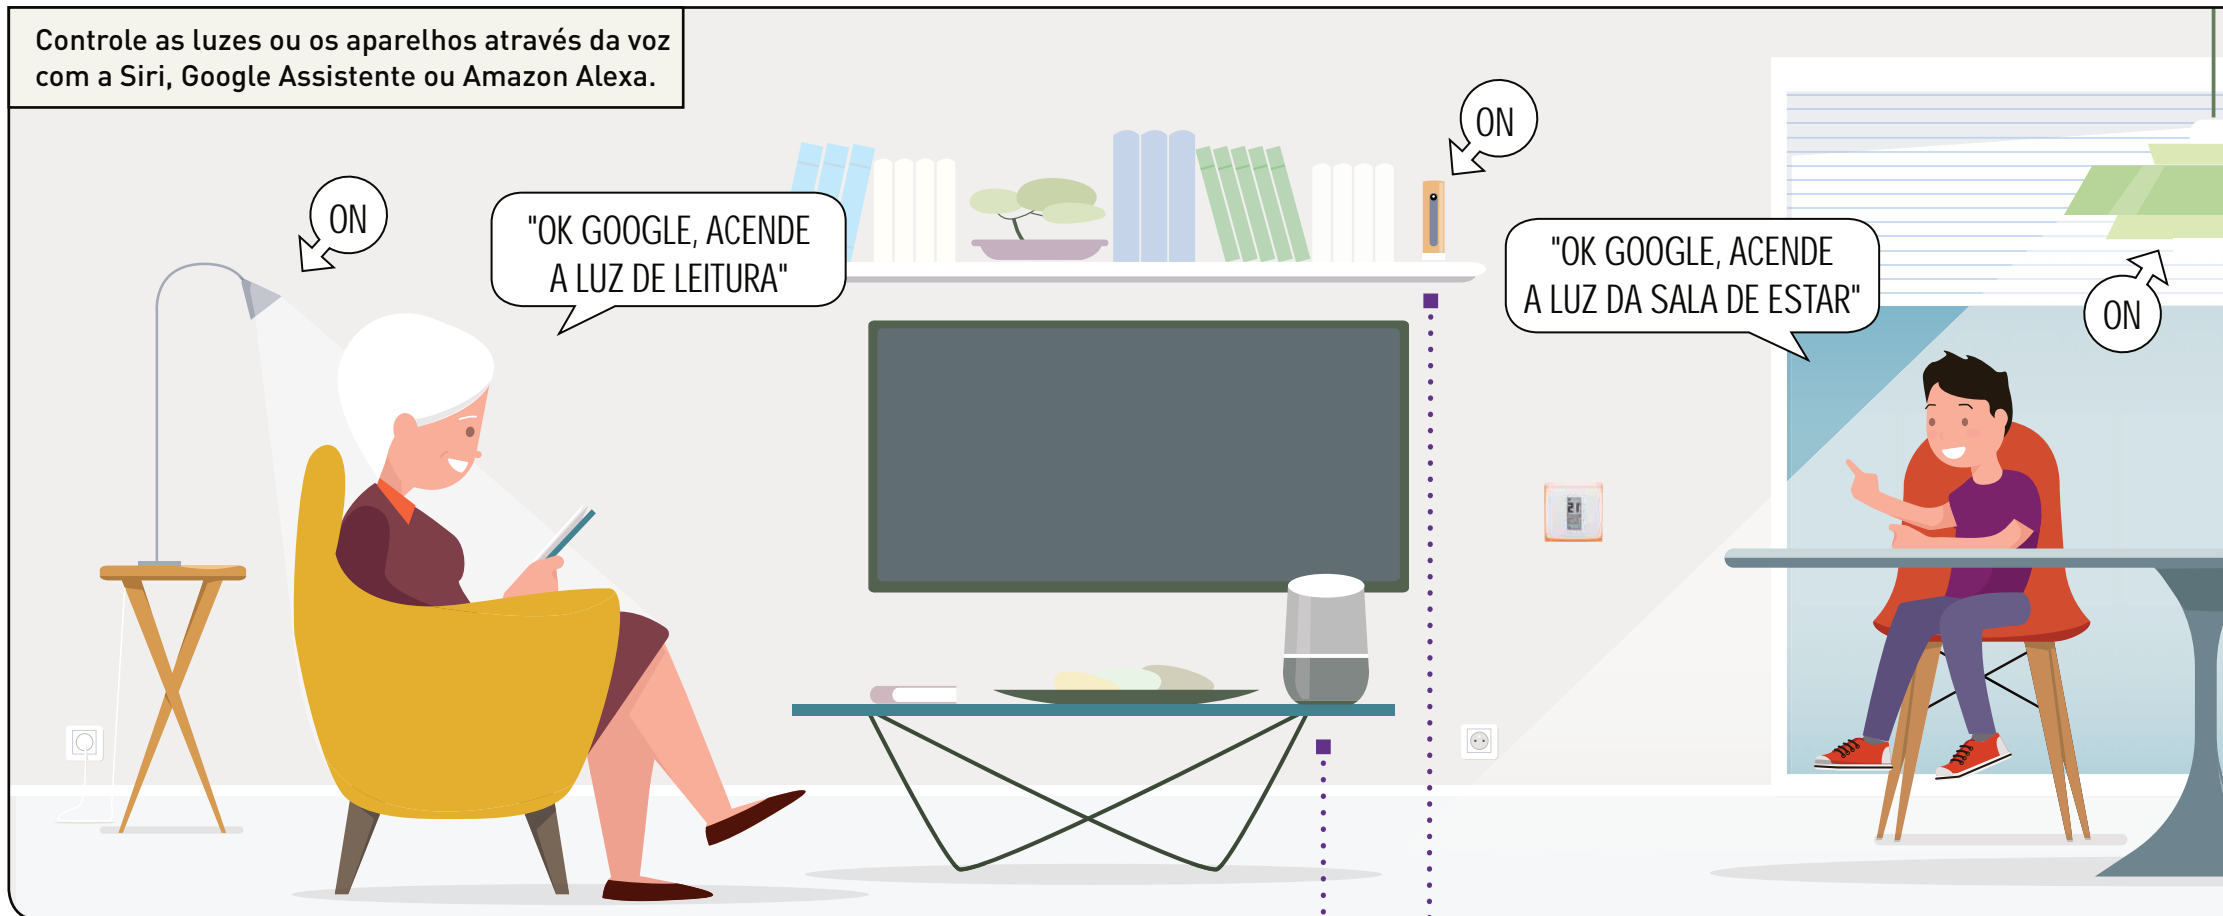

CÂMARA NETATMO WELCOME

A câmara de videovigilância liga-se, pronta para o avisar de qualquer intrusão.

Controle a sua casa com um único toque.

Quando sai de casa, um toque no interruptor principal sem fios Valena™ Life with Netatmo ativa o seu cenário de saída. Também pode ser ativado através da voz ou com as pontas dos dedos, através do seu tablet ou smartphone.

INTERRUPTOR DE ESTORES CONECTADO

Feçam-se todos os estores do rés-do-chão. A sua casa está protegida.

TOMADA DE ENERGIA CONECTADA

TV, rádio, computador... Os seus equipamentos eletrônicos desligam-se e aguardam que regresse a casa para se voltarem a ligar.

Cenário
de vida 3

HORA DO CONFORTO

ESTOU A DAR CONFORTO À FAMÍLIA

Controle as luzes ou os aparelhos através da voz com a Siri, Google Assistente ou Amazon Alexa.

Falar

works with the
Google Assistant

WORKS WITH
alexa

Works with
Apple HomeKit

CÂMARA NETATMO WELCOME

Veja os seus filhos a fazerem os trabalhos de casa a partir do seu smartphone.

Estar longe de um interruptor ou de casa não significa não ter controlo.

A Siri, a Alexa, o Google Assistente ou a aplicação Home + Control permitem-lhe gerir todas as luzes, estores e aparelhos conectados.