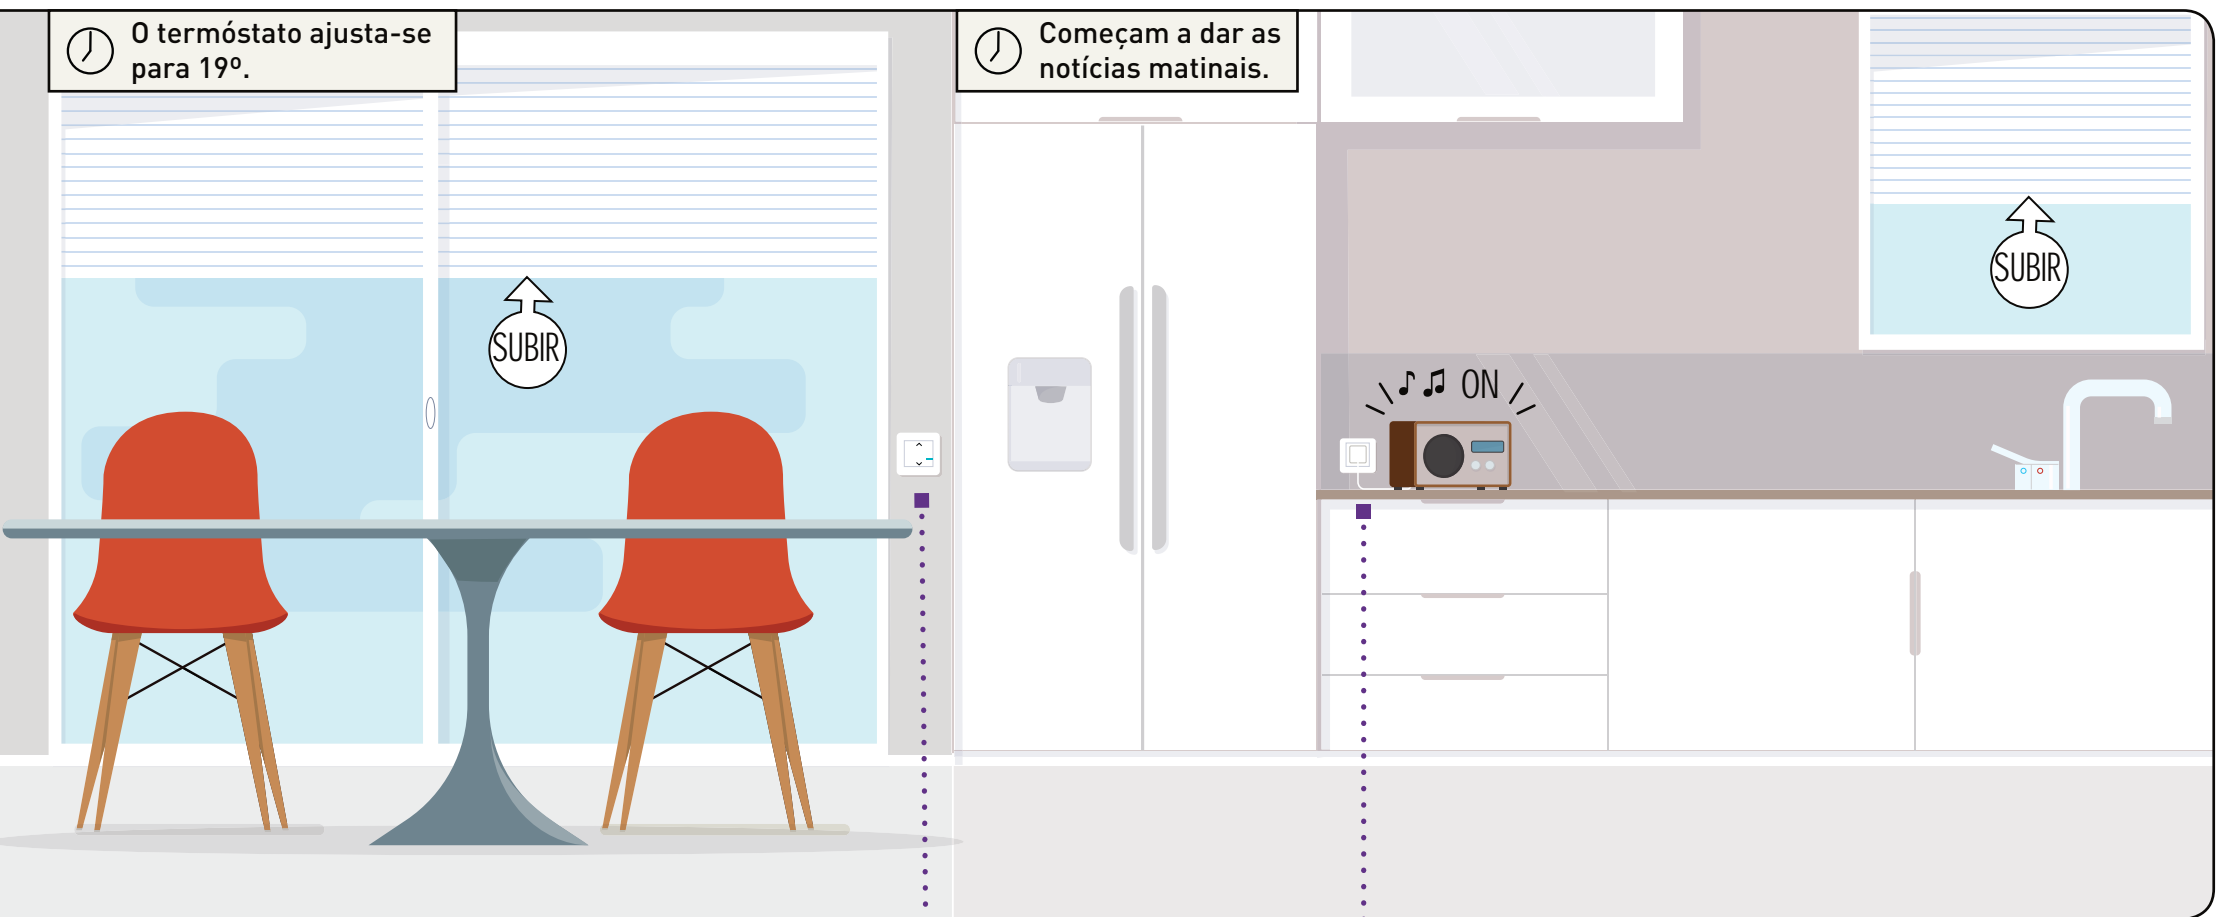

HOME + CONTROL
Monitorize o consumo facilmente e receba notificações sobre situações anómalas.

Cenário
de vida 1

HORA DE ACORDAR

ESTOU A COMEÇAR O DIA

🕒 Quartos, sala de estar, sala de jantar, cozinha...
Todos os estores selecionados abrem-se ao mesmo tempo.

ACORDAR!

SUBIR

🕒 A TV liga-se.

Tocar

COMANDO ACORDAR/DEITAR SEM FIOS

Ative o seu cenário de vida Acordar com um único toque no interruptor sem fios.

TERMÓSTATO NETATMO

De dia e de noite, divisão a divisão, a temperatura ajusta-se de acordo com os seus cenários de vida.

Troque para o modo “Dia” sem sair da cama.

Quando acorda, só terá de tocar no interruptor “Acordar” para ativar o cenário de vida matinal que definiu.

INTERRUPTOR DE ESTORES CONECTADO

Poderá ver todos os estores a subir automaticamente. Ou controlar a subida e a descida de cada um dos estores através dos respetivos interruptores individuais.

CÂMARA NETATMO WELCOME

A câmara de videovigilância liga-se, pronta para o avisar de qualquer intrusão.

Controle a sua casa com um único toque.

Quando sai de casa, um toque no interruptor principal sem fios Valena™ Life with Netatmo ativa o seu cenário de saída. Também pode ser ativado através da voz ou com as pontas dos dedos, através do seu tablet ou smartphone.