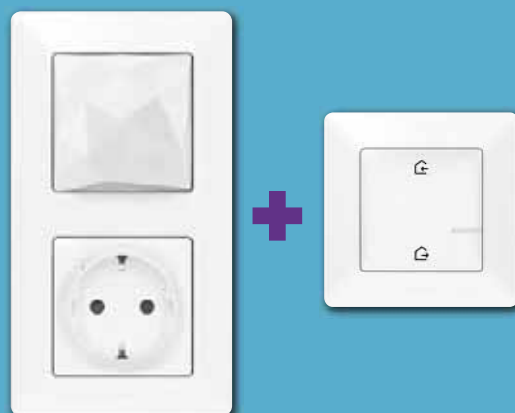

INVISTA POUCO...