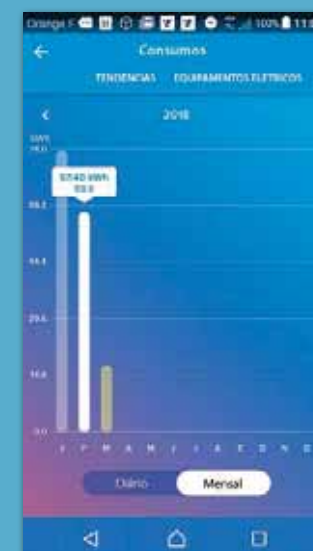

... POUPE MUITO

Aumente o seu conforto, mesmo enquanto poupa energia. A aplicação Home + Control permite-lhe visualizar o consumo detalhadamente: num determinado momento ou ao longo do tempo, de uma determinada luz ou aparelho, ou de todo o conjunto. Esse nível de detalhe pode ajudá-lo a otimizar a sua poupança energética.

HOME + CONTROL
Monitorize o consumo facilmente e receba notificações sobre situações anómalas.